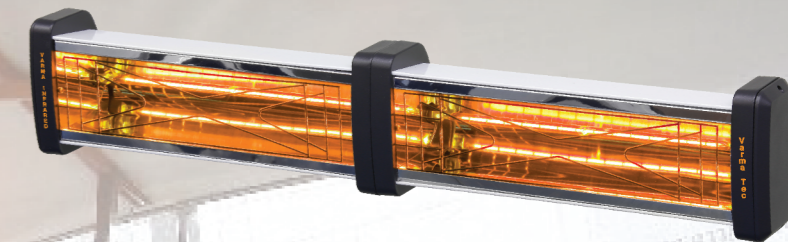

VARMA ECOWRN/7 (ECOWRN/7)

- Výkon: 1,3 kW
- Stupeň krytí: IP54 - vodotěsný proti stříkající vodě a prachu
- Barva: černá
- Výhřevná plocha: cca 10 m² (š 3,0 x d 3,0 x v 2,0 m)
- Doporučená výška instalace: 1,9 - 2,1 m
- Rozměry: 35 x 24 x 18 cm
- Hmotnost: 2 kg